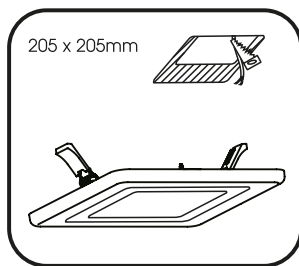

LED-DUO-S18W

Pokud svietidlo vypnete a zapnete za dlele než 2 minuty, aktivuje se výchozí režim osvětlení. Ak svietidlo vypnete a zapnete za viac ako 2 minúty, aktivuje sa predvolený režim osvetlenia.