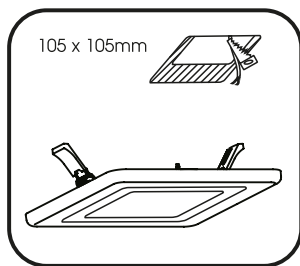

LED-DUO-S

S ohľadom na technické dôvody súvisiace s funkčnosťou svietidla, není vhodné svetelný zdroj ze svietidla demontovať/vymieňať.

Vzhľadom na technické dôvody súvisiace s funkčnosťou svietidla, není je vhodné svetelný zdroj zo svietidla demontovať/vymieňať.