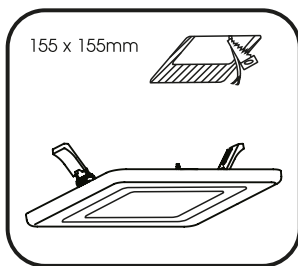

LED-DUO-S12W