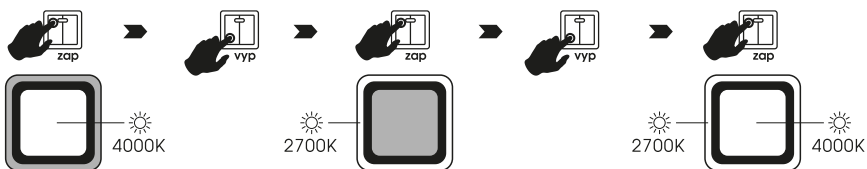

LED-DUO-S6W

LED-DUO-S12W

LED-DUO-S18W

Pokud svietidlo vypnete a zapnete za dlele než 2 minuty, aktivuje se výchozí režim osvětlení. Ak svietidlo vypnete a zapnete za viac ako 2 minúty, aktivuje sa predvolený režim osvetlenia.